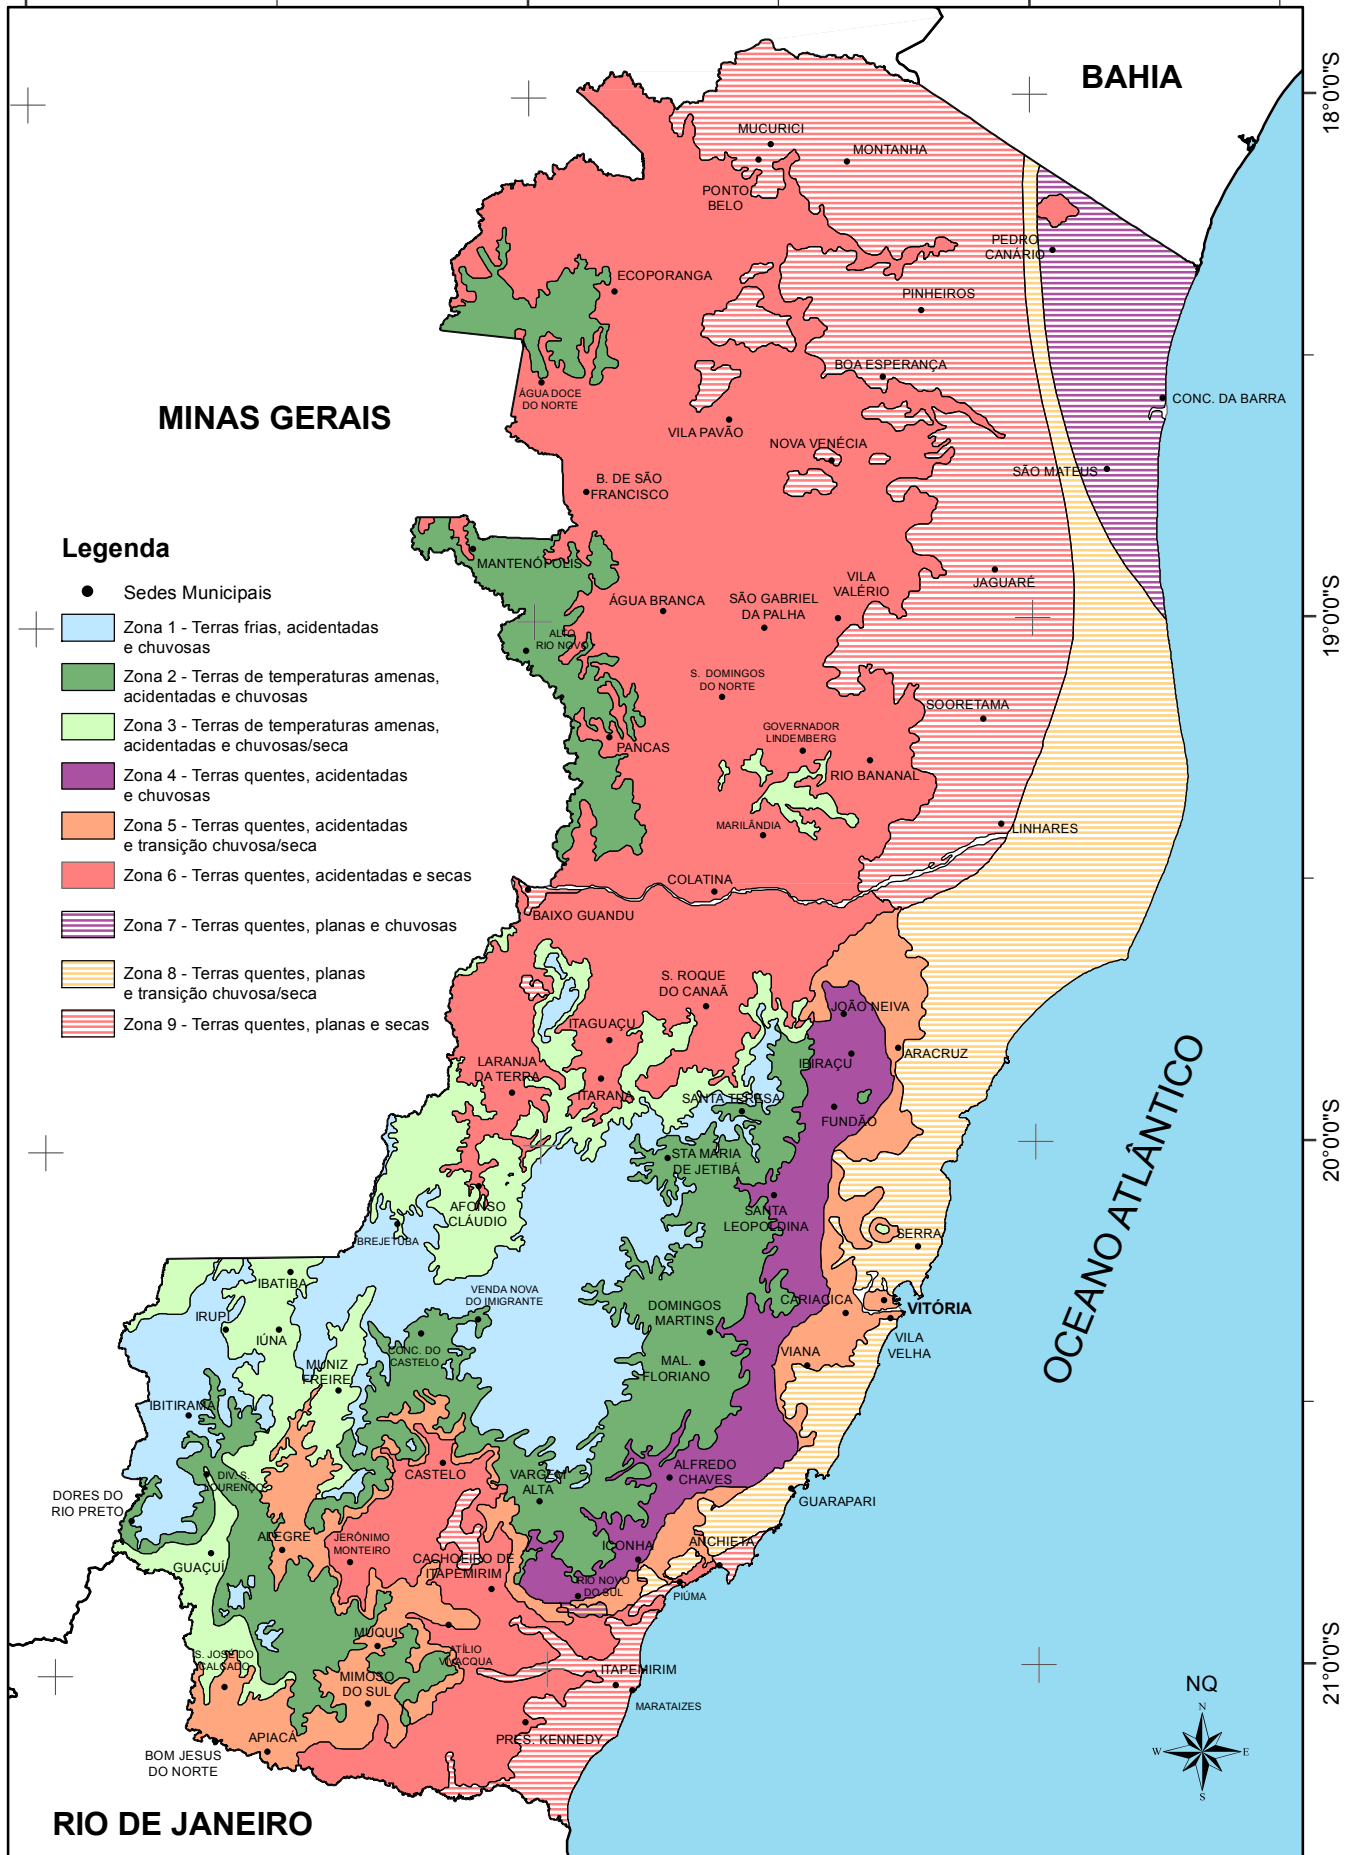

42°0'0"W

41°0'0"W

40°0'0"W

Legenda

- Sedes Municipais
- Zona 1 - Terras frias, acidentadas e chuvosas
- Zona 2 - Terras de temperaturas amenas, acidentadas e chuvosas
- Zona 3 - Terras de temperaturas amenas, acidentadas e chuvosas/seca
- Zona 4 - Terras quentes, acidentadas e chuvosas
- Zona 5 - Terras quentes, acidentadas e transição chuvosa/seca
- Zona 6 - Terras quentes, acidentadas e secas
- Zona 7 - Terras quentes, planas e chuvosas
- Zona 8 - Terras quentes, planas e transição chuvosa/seca
- Zona 9 - Terras quentes, planas e secas